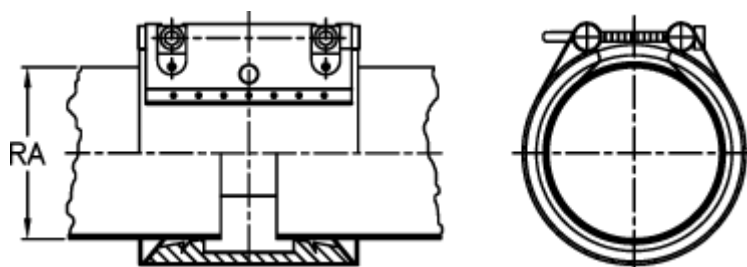

Varenummer: 025838420183  
Beskrivelse: Norma Connect Kobling  
FLEX E W2 Ø=183,0 NBR, 13,7 bar

## Mål

---

Note = Kontakt os for yderligere informationer.

RA = 183.0